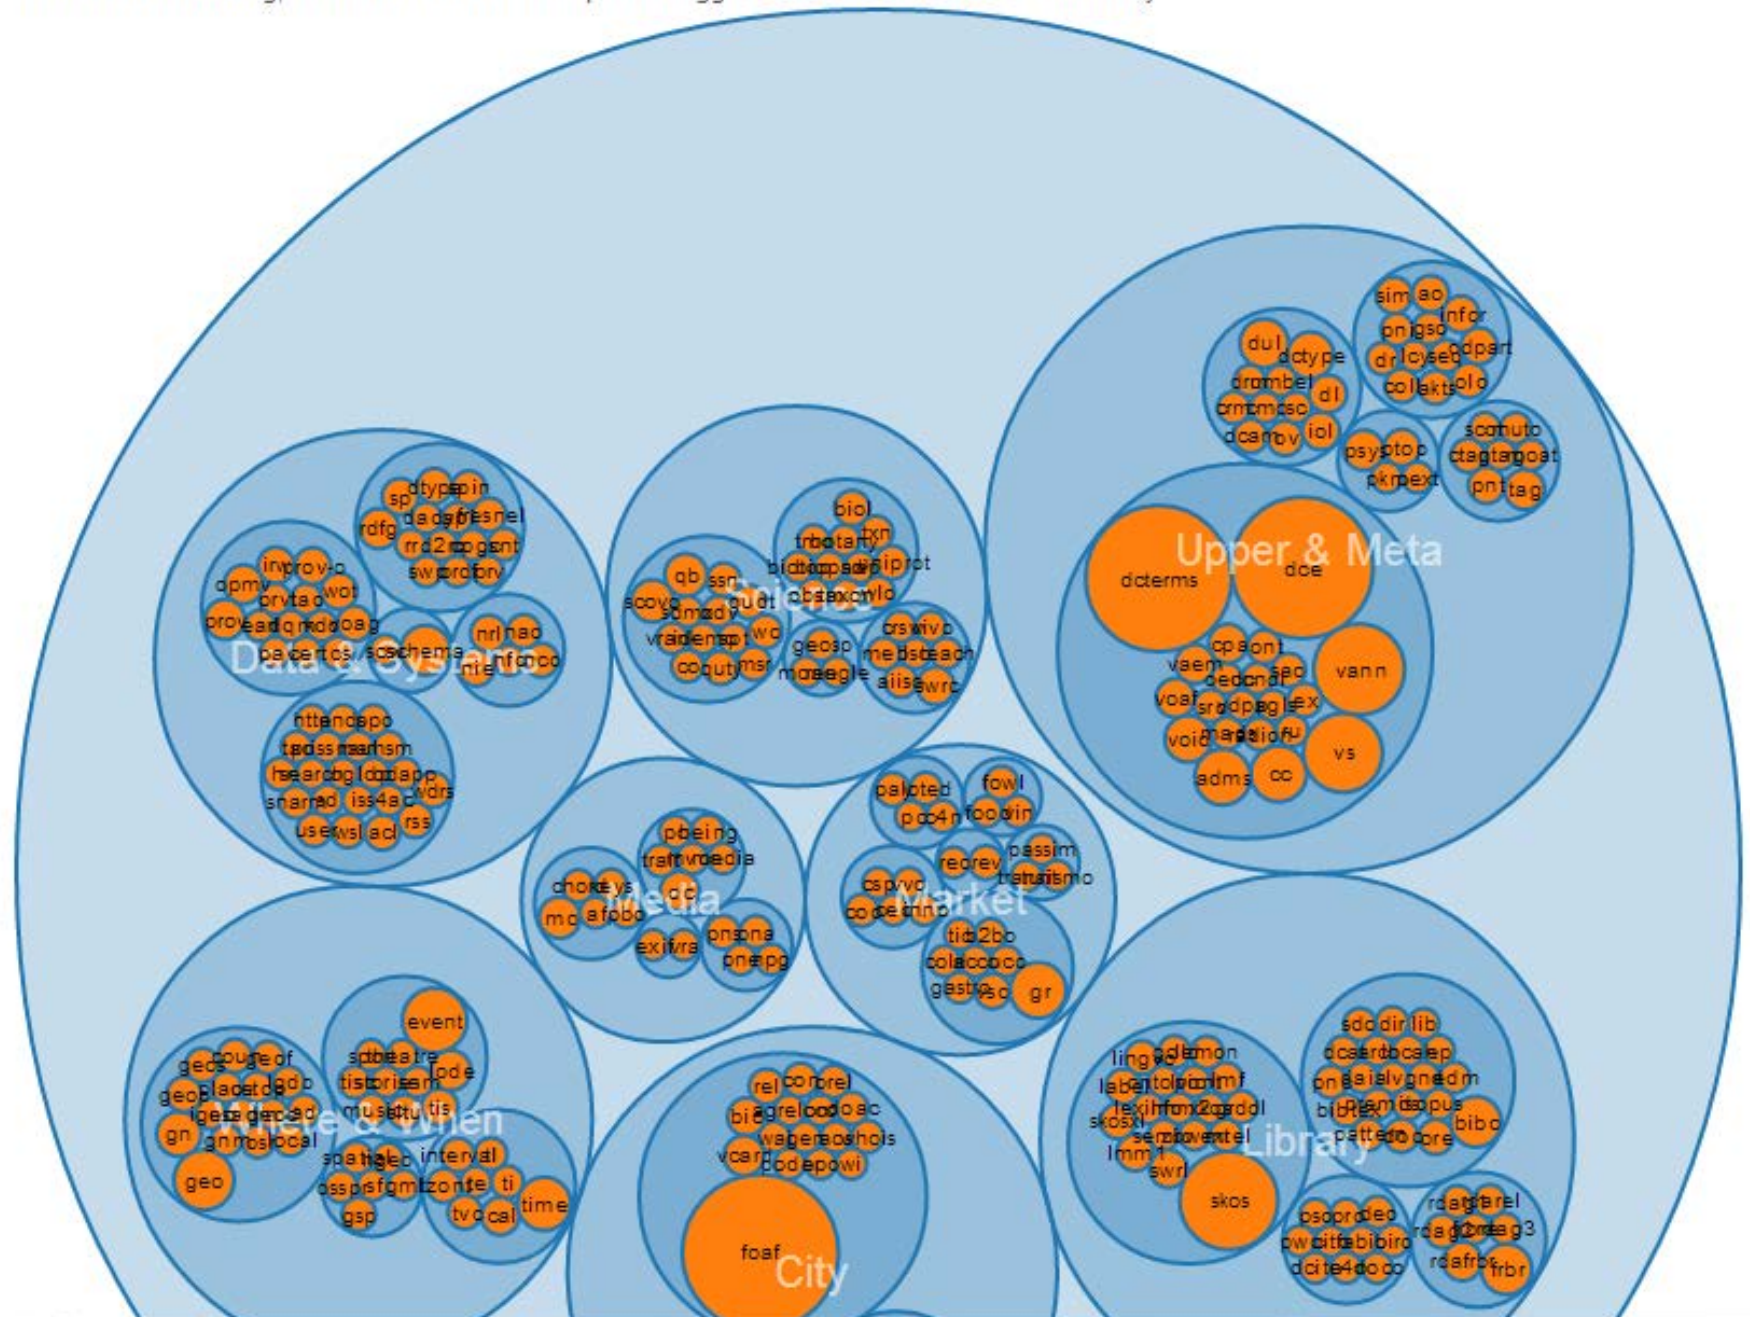

Vocabulary spaces (325):

Classifying vocabularies is a brand new challenge for Library Science, and no existing classification scheme seems to fit the need so far. Unless we missed something, and in that case we are open to suggestions from the librarian community.